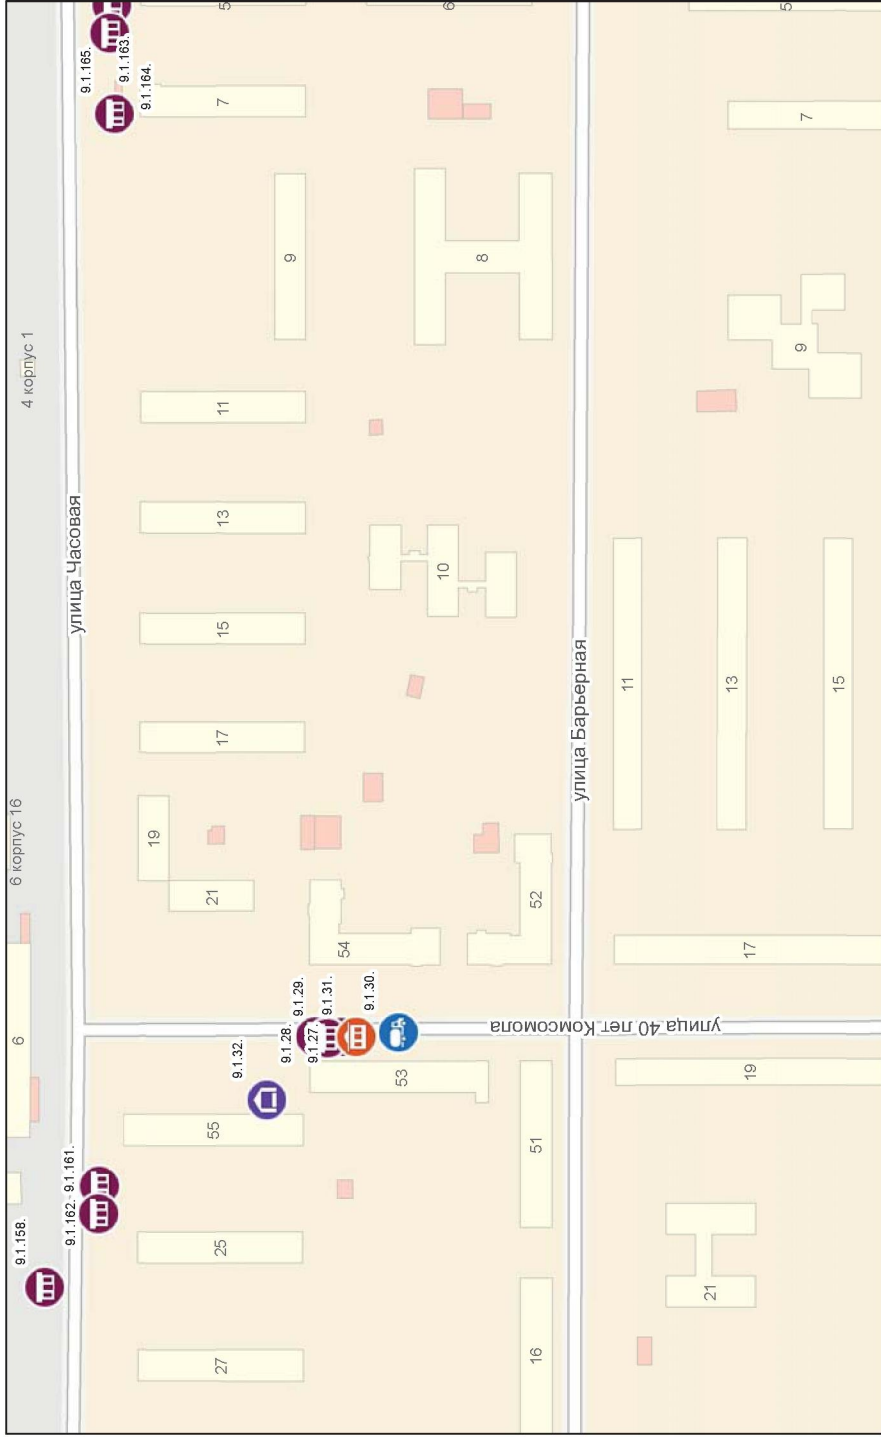

501

504

улица Телефонная

улица Приозерная

59

улица Ласочкина

8.1.49.

улица Газонная

Map showing a residential area with numbered plots (1-16) and buildings. A red square highlights a specific building on plot 16. The area is bounded by streets including 'улица Газонная' and 'улица Ласочкина'. A large green area is visible in the upper right, and a blue area (likely water) is in the lower left.

0 10 20 40 60 80 МЕТРЫ

576

0 10 20 40 60 80 метры

585

улица Демакова

0 10 20 40 60 80 метры

586

590

591

592

596

0 10 20 40 60 80 метри

598

0 10 20 40 60 80 метры

599

600