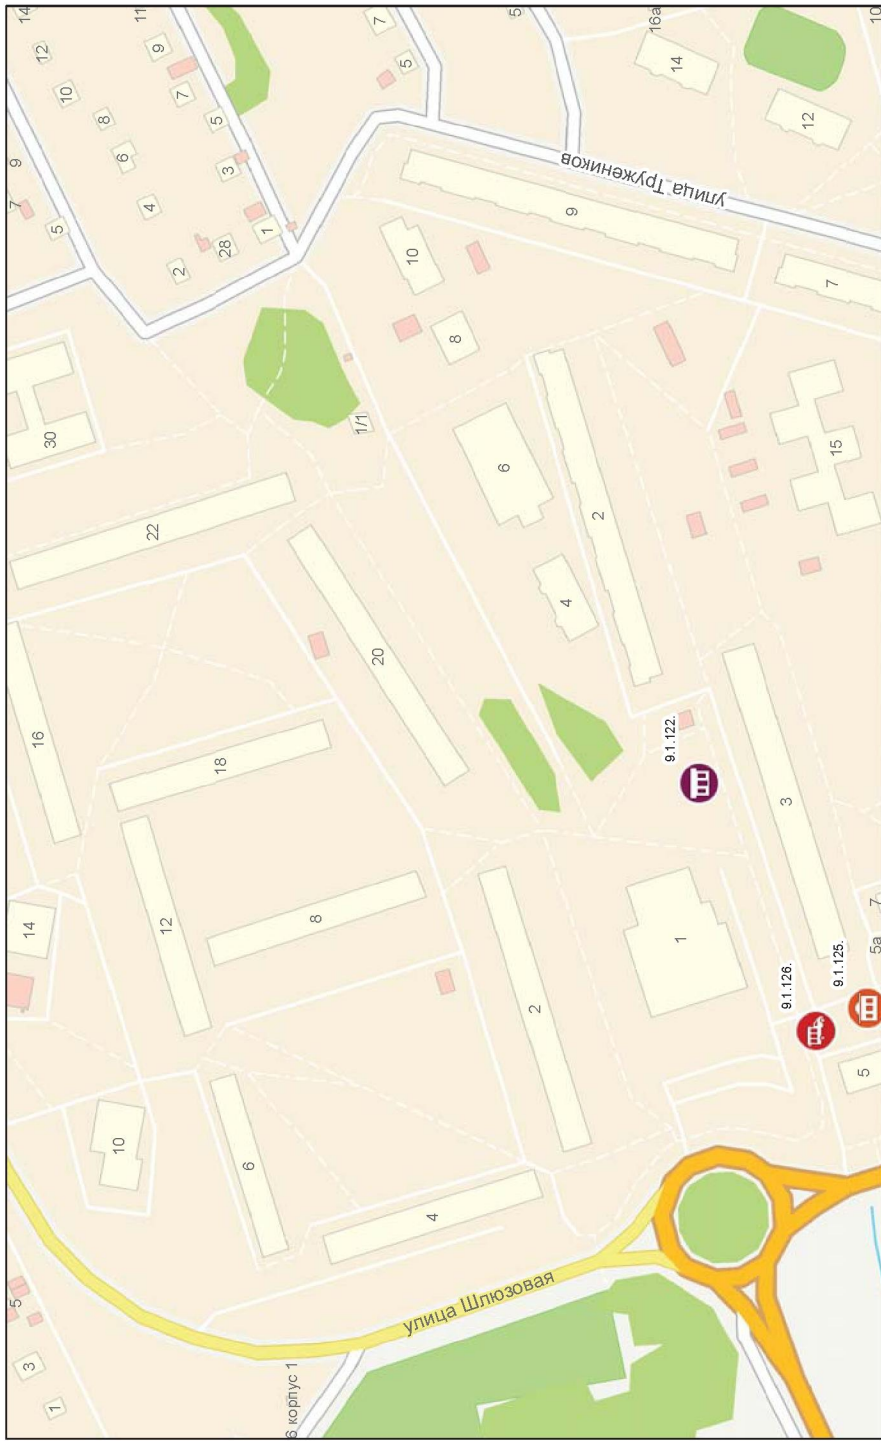

501

504

улица Телефонная

улица Приозерная

59

улица Ласочкина

8.1.49.

улица Газонная

Map showing a residential area with numbered plots (1-16) and buildings. A red square highlights a specific building on plot 16. The area is bounded by streets including 'улица Газонная' and 'улица Ласочкина'. A large green area is visible in the upper right, and a blue area (likely water) is in the lower left.

591

592

596

0 10 20 40 60 80 метри

598

0 10 20 40 60 80 метры

599

600