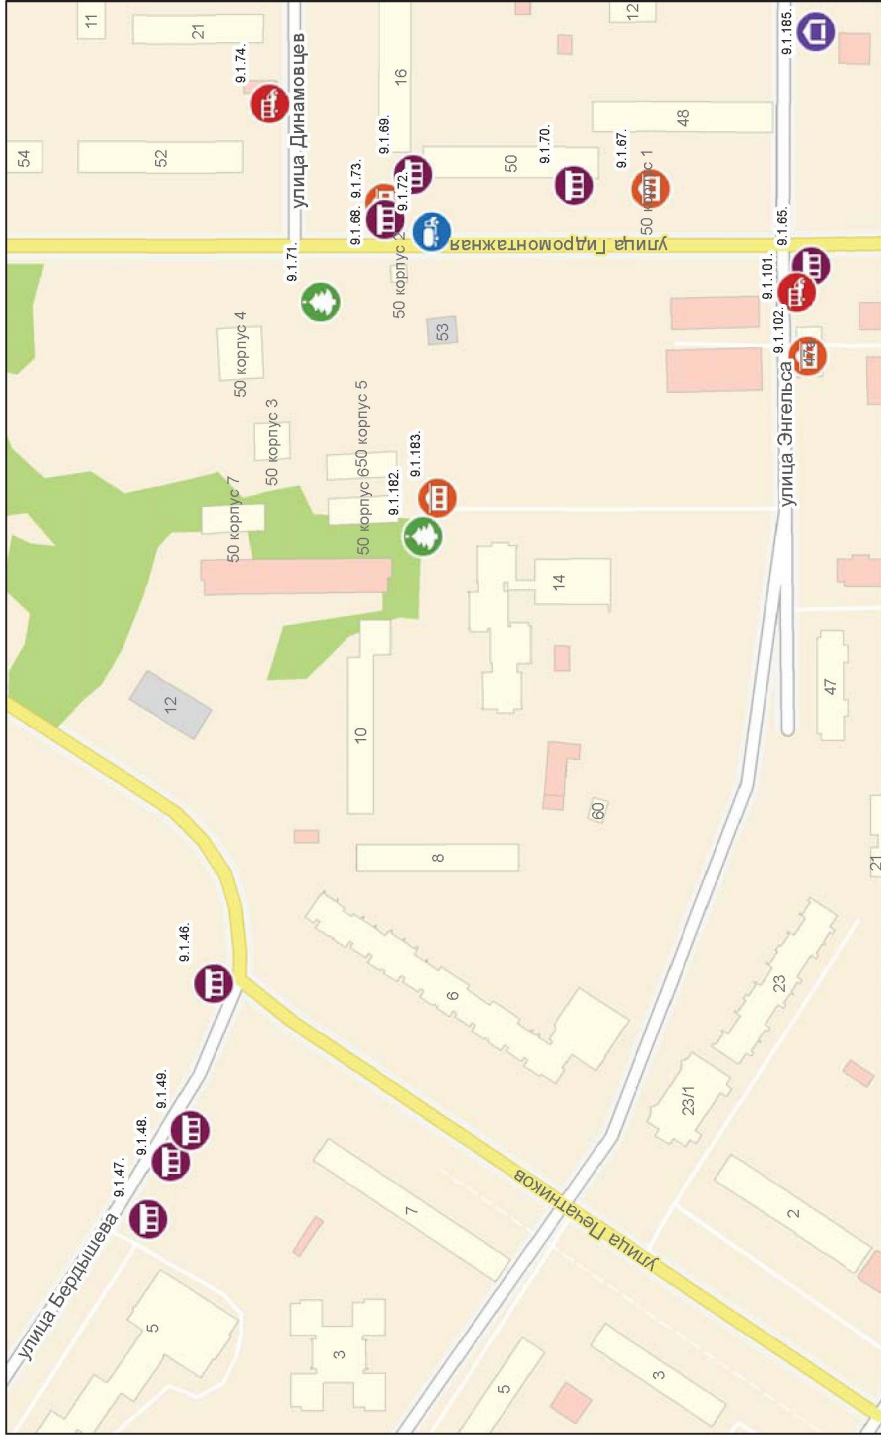

501

504

улица Телефонная

улица Приозерная

59

улица Ласочкина

8.1.49.

улица Газонная

Map showing a residential area with numbered plots (1-16) and buildings. A red square highlights a specific building on plot 16. The area is bounded by streets including 'улица Газонная' and 'улица Ласочкина'. A large green area is visible in the upper right, and a blue area (likely water) is in the lower left.

0 10 20 40 60 80 МЕТРЫ

576

0 10 20 40 60 80 метры

585

улица Демакова

0 10 20 40 60 80 метры

586

590