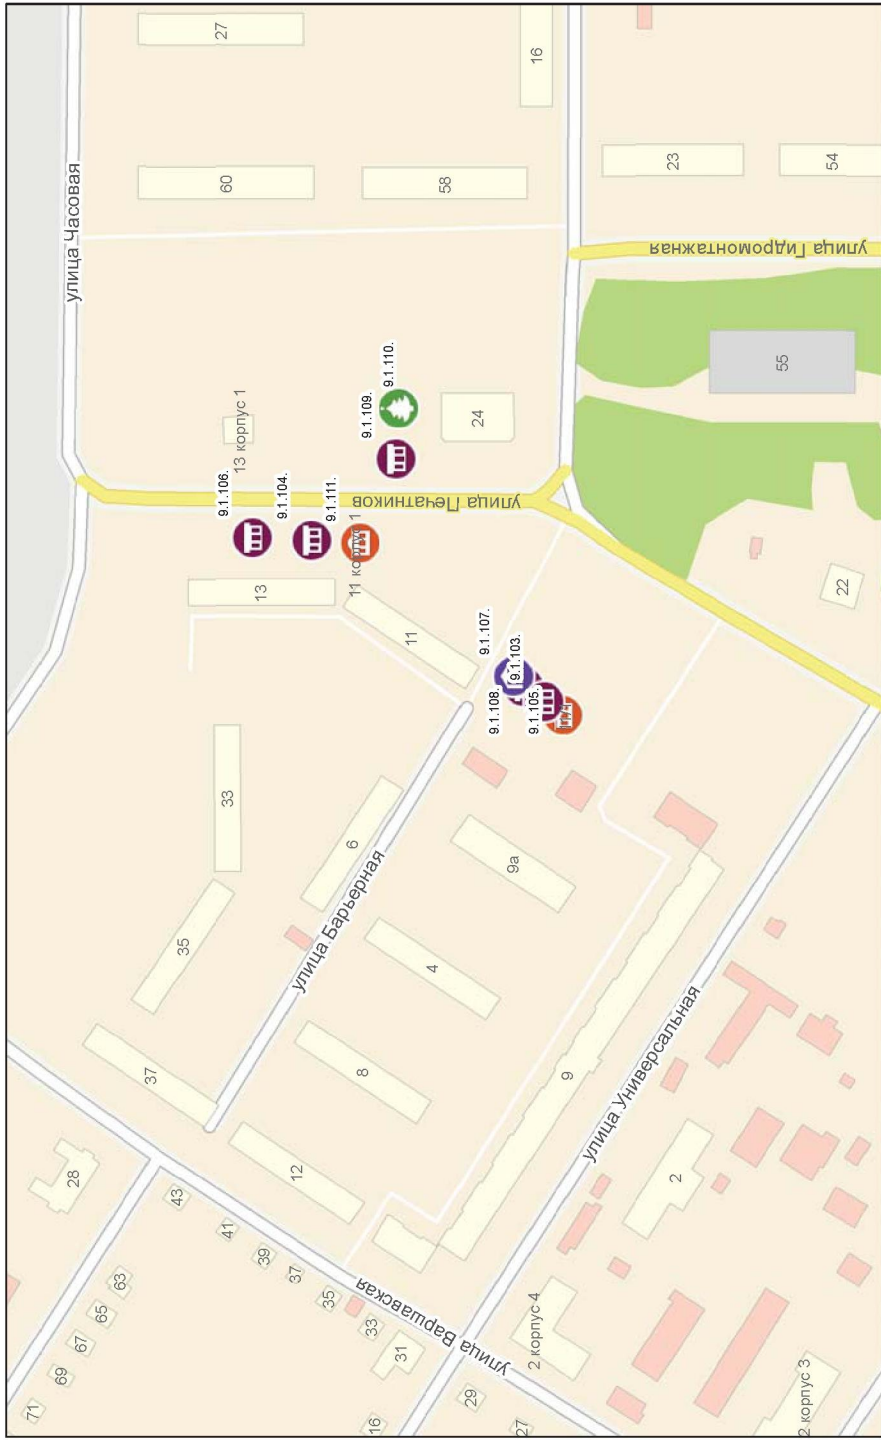

501

504

улица Телефонная

улица Приозерная

59

улица Ласочкина

8.1.49.

улица Газонная

Map showing a residential area with numbered plots (1-16) and buildings. A red square highlights a specific building on plot 16. The area is bounded by streets including 'улица Газонная' and 'улица Ласочкина'. A large green area is visible in the upper right, and a blue area (likely water) is in the lower left.

0 10 20 40 60 80 МЕТРЫ

576

0 10 20 40 60 80 метры

585

улица Демакова

0 10 20 40 60 80 метры

586

590