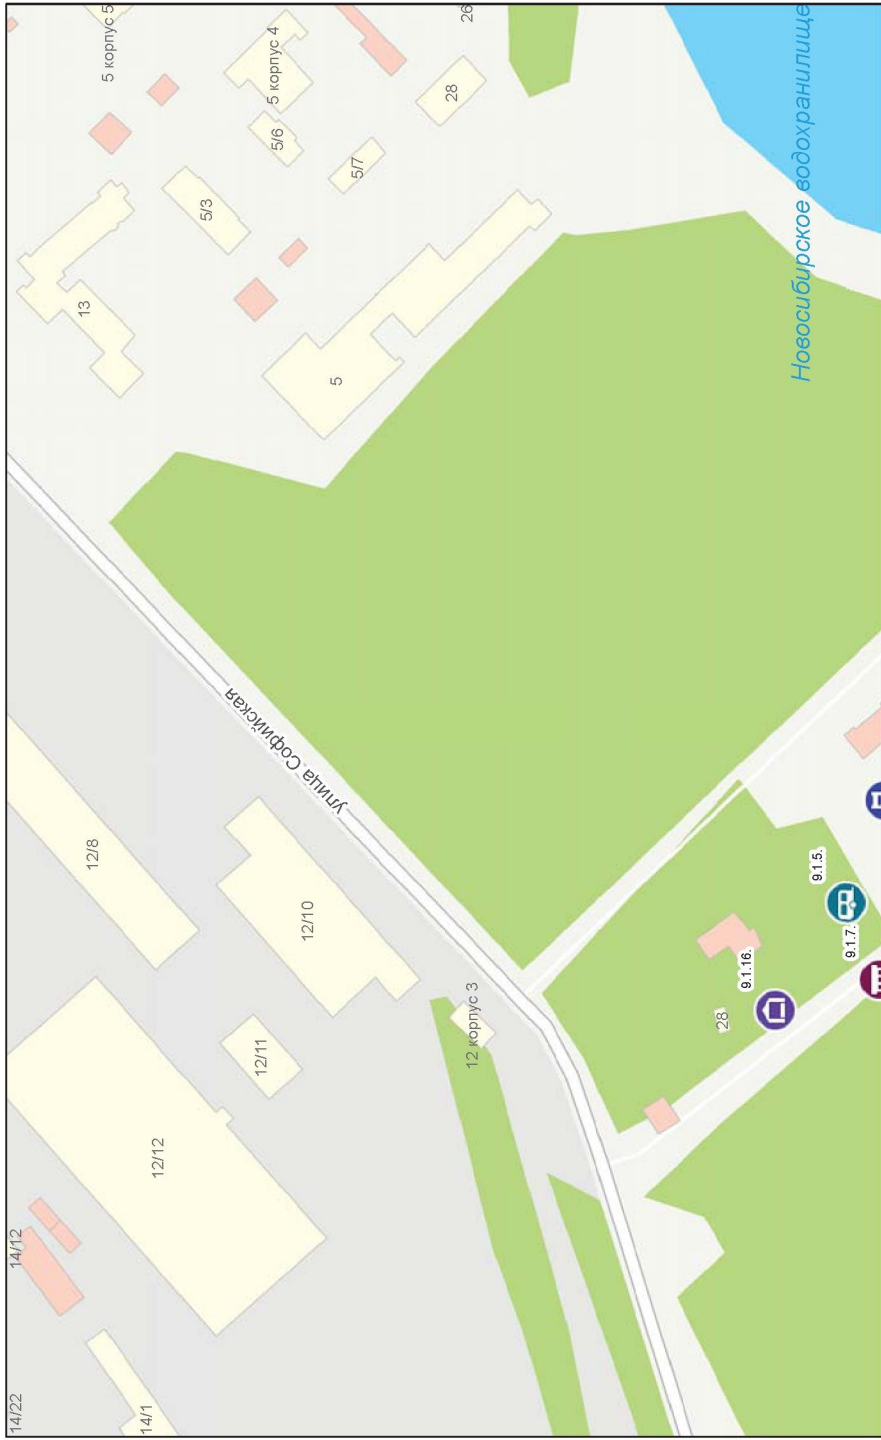

601

0 10 20 40 60 80 метры