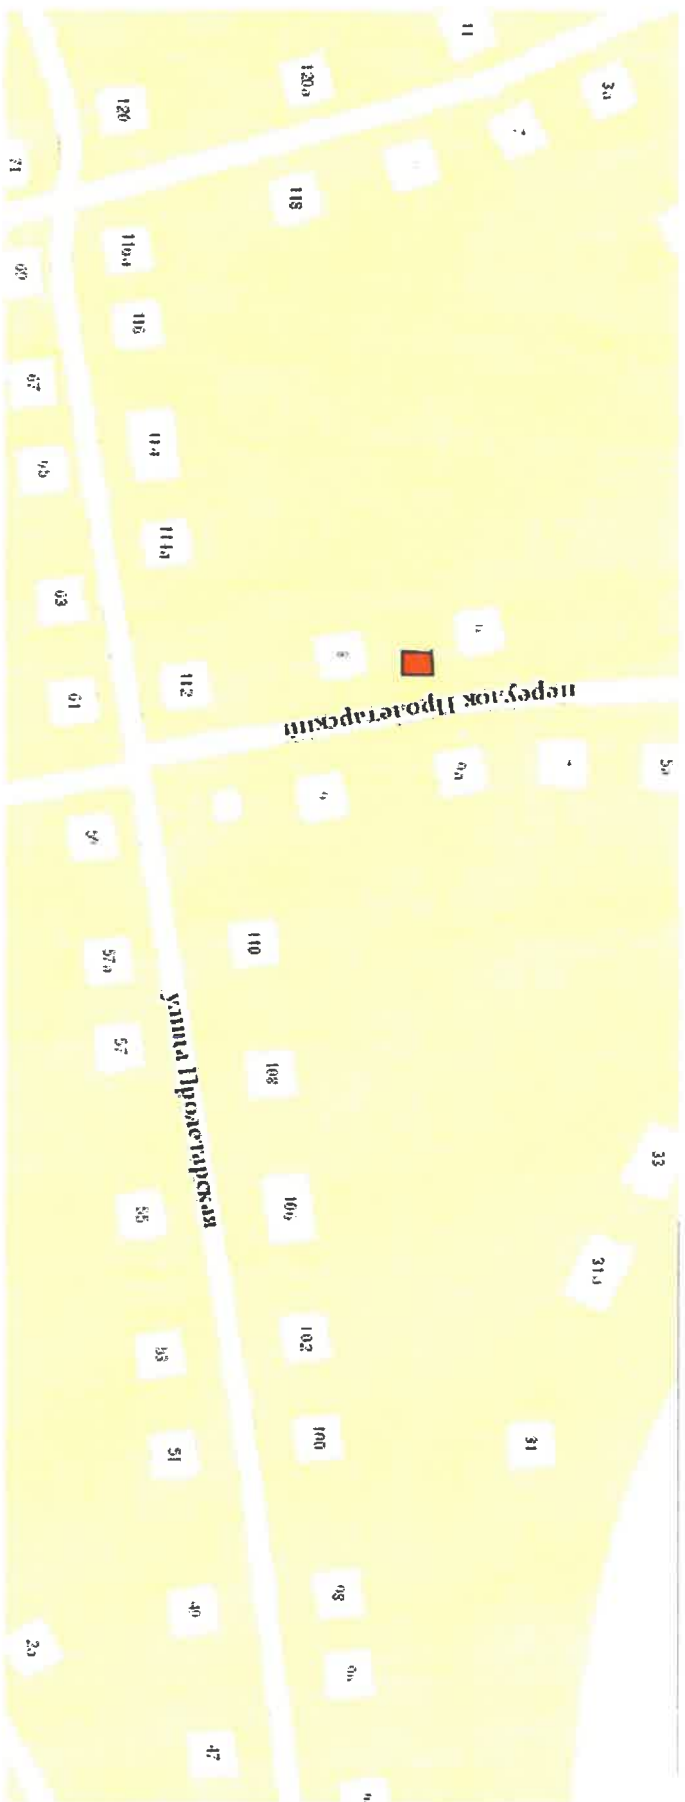

**Адресный ориентир – место размещения нестационарного торгового объекта: Новосибирская область, Маслянинский район,
рабочий поселок Маслянино, переулок Пролетарский, 8
Тип нестационарного торгового объекта – павильон**