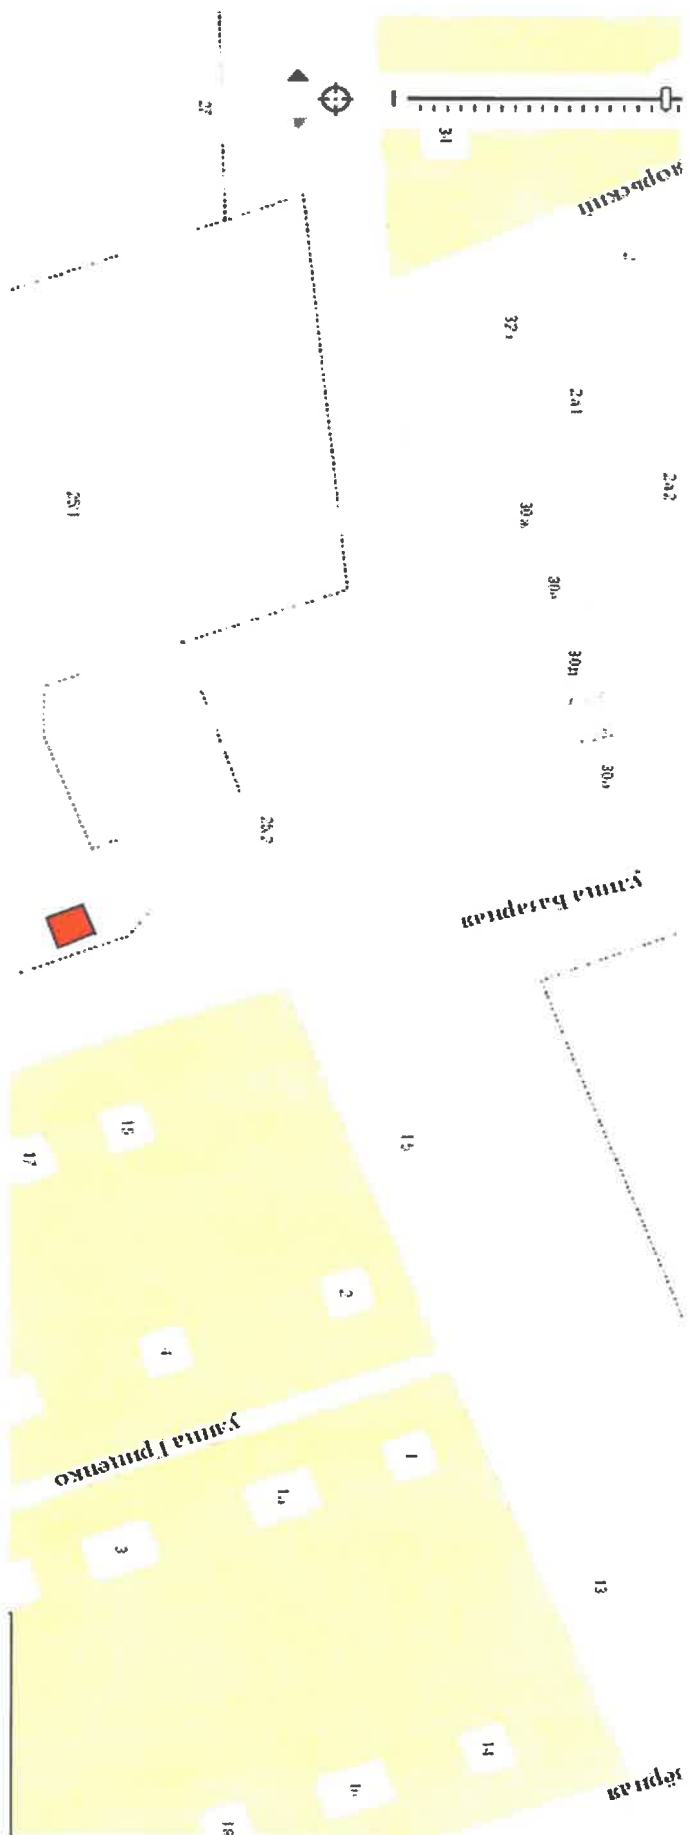

Адресный ориентир – место размещения нестационарного торгового объекта: Новосибирская область, Маслянинский район,

рабочий поселок Маслянино, улица Базарная

Тип нестационарного торгового объекта – павильон