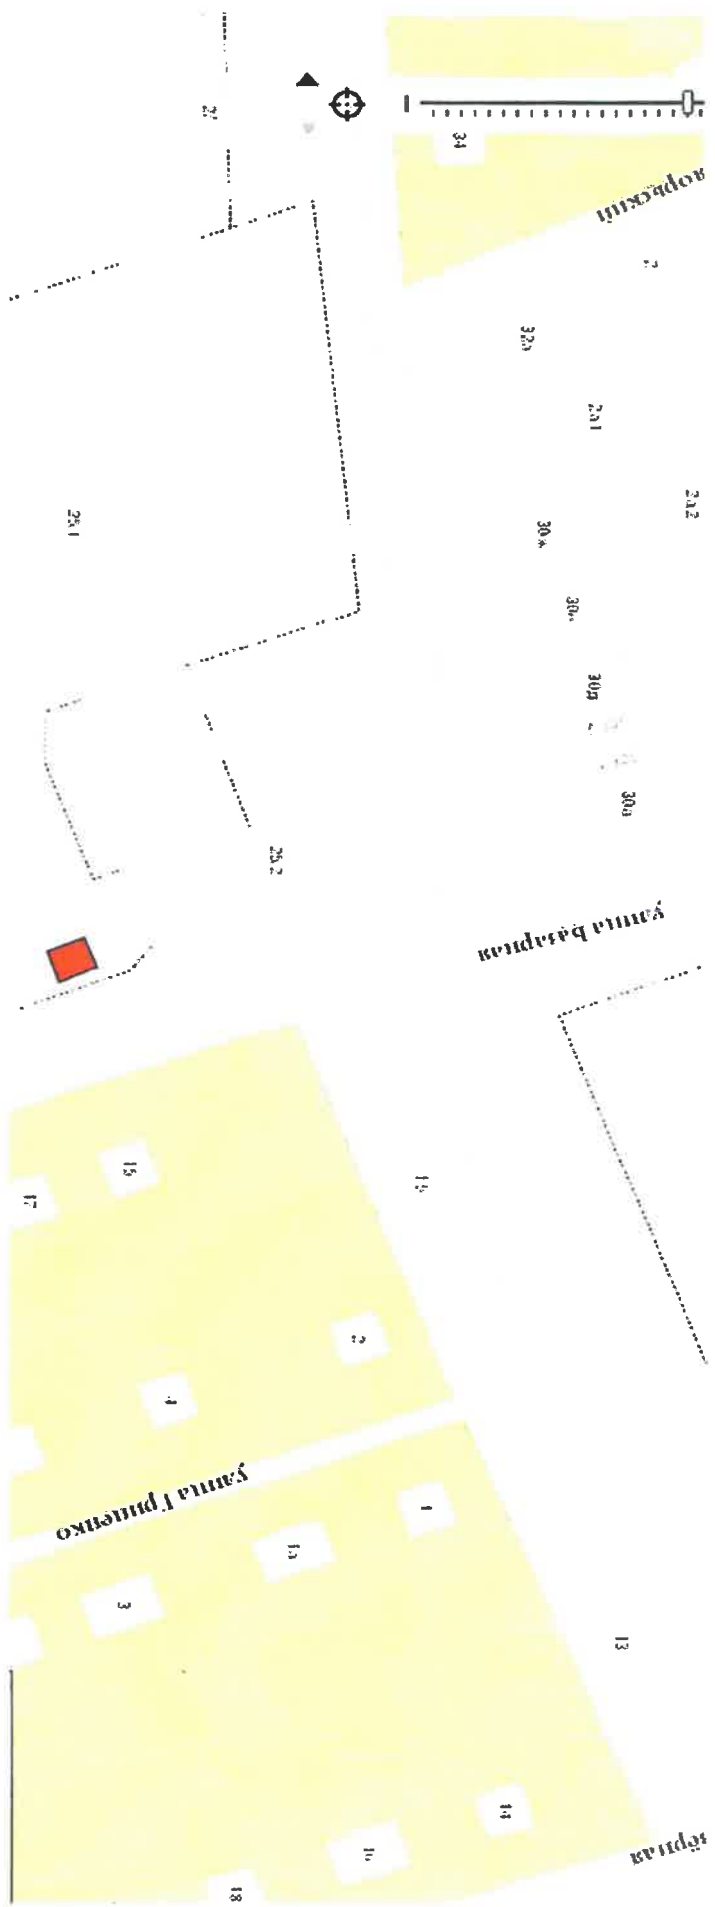

Адресный ориентир – место размещения нестационарного торгового объекта: Новосибирская область, Маслянинский район,

рабочий поселок Маслянино, улица Базарная

Тип нестационарного торгового объекта – павильон