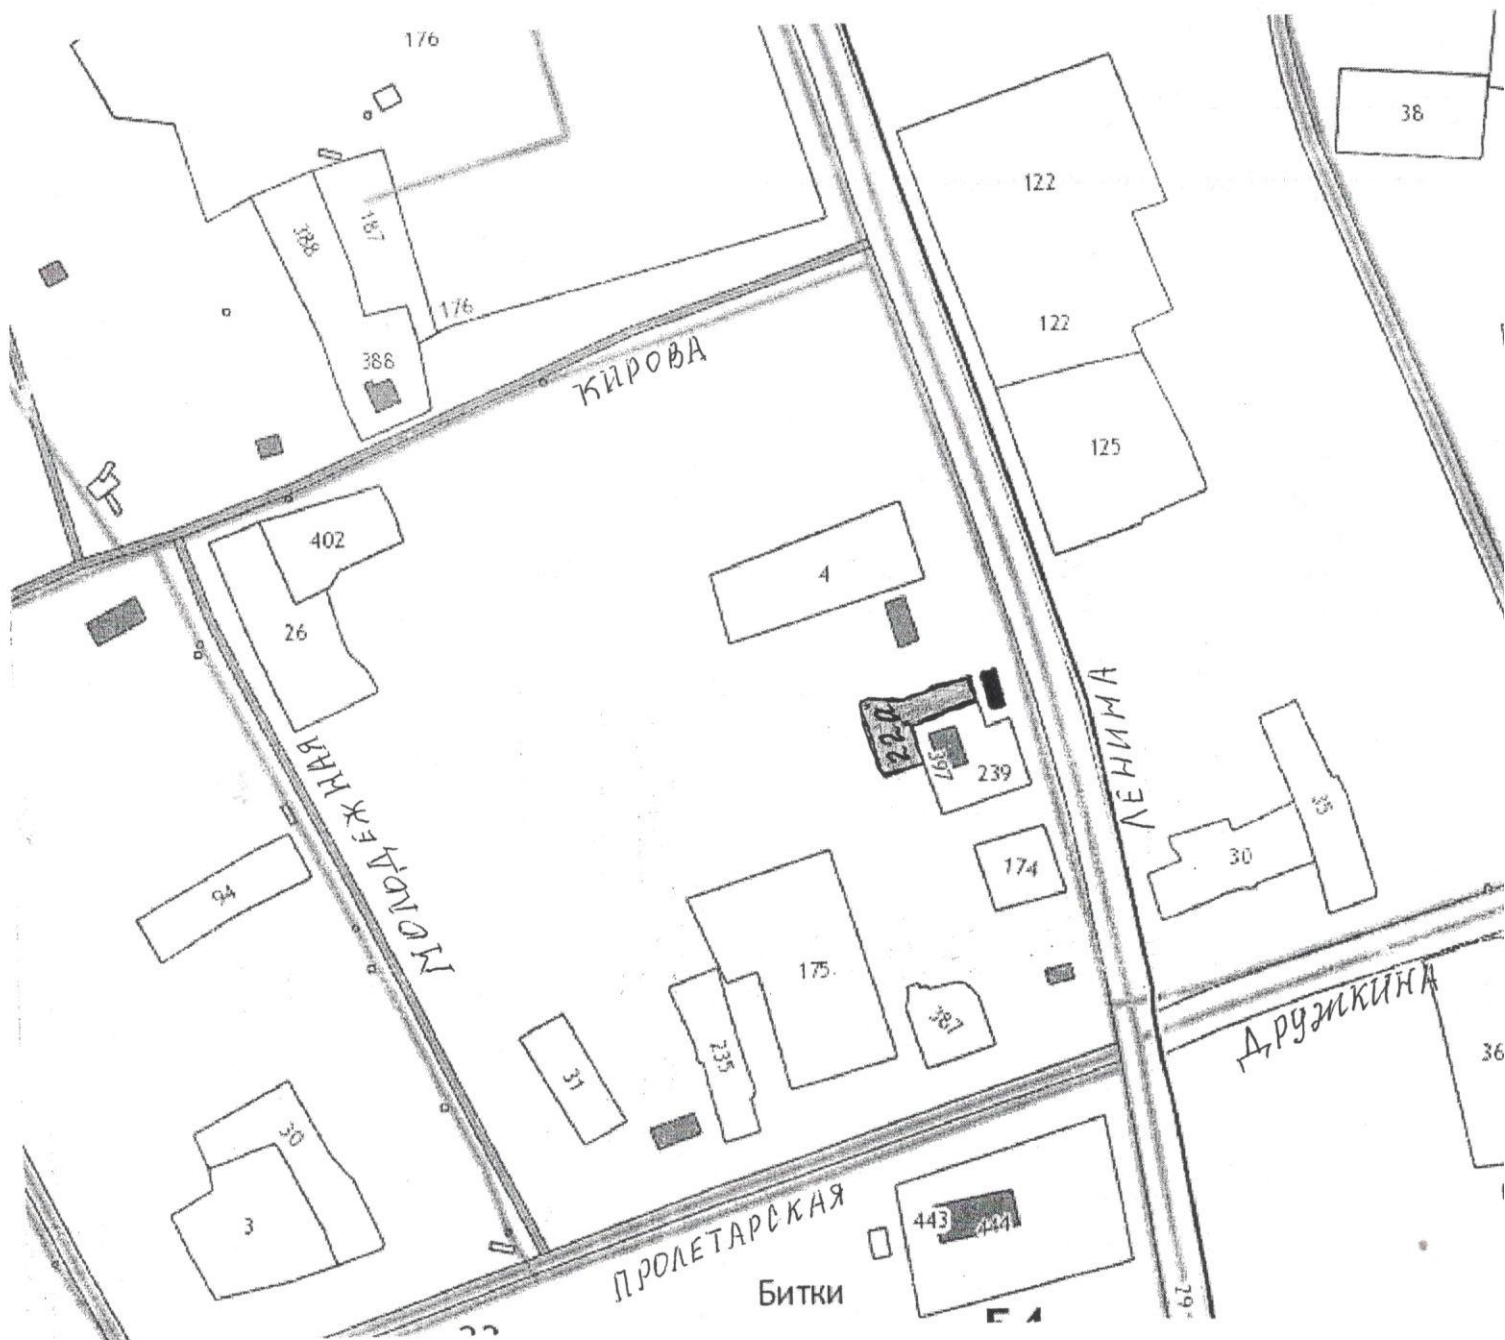

ПРИЛОЖЕНИЕ № 1

к постановлению администрации
Битковского сельсовета
Сузунского района
Новосибирской области
От 16.01.2018 г. № 26

Схема размещения нестационарных торговых объектов
на территории Битковского сельсовета Сузунского района Новосибирской области
по состоянию на 01 января 2018 г.

№п/п	Адресный ориентир - место размещения нестационарного торгового объекта (район, адрес)	Тип нестационарного торгового объекта <*>	Количество нестационарных торговых объектов	Площадь земельного участка <*>	Площадь нестационарного торгового объекта	Специализация нестационарного объекта (ассортимент реализуемой продукции)	Собственник земельного участка, здания, строения, сооружения, где расположен нестационарный торговый объект	Период функционирования нестационарного торгового объекта (постоянно или сезонно)
1	2	3	4	5	6	7	8	9
1	с. Битки (вблизи), ул. Ленина, 22 «а»	Торговая площадь	1	80 кв. м	20 кв. м	Промышленные товары (обувь, одежда)	МО Битковского сельсовета	В течение года
2	п. Харьковка (вблизи), ул. Новая, 16 «а»	Торговая площадь	1	20 кв. м	20 кв. м	Промышленные товары (обувь, одежда)	МО Битковского сельсовета	В течение года
3	с. Артамоново (у клуба), ул. Битковская, 36 «а»	Торговая площадь	1	20 кв. м	20 кв. м	Промышленные товары (обувь, одежда)	МО Битковского сельсовета	В течение года
4*	с. Шигаево (у киоска), ул. Центральная, б/н	Торговая площадь	1	20 кв. м	20 кв. м	Промышленные товары (обувь, одежда)	МО Битковского сельсовета	В течение года

ПРИЛОЖЕНИЕ № 2
к постановлению администрации
Битковского сельсовета
Сузунского района
Новосибирской области
От 16.02.2018 № 20

Схема размещения нестационарных торговых объектов на территории
Битковского сельсовета Сузунского района Новосибирской области

с. Битки